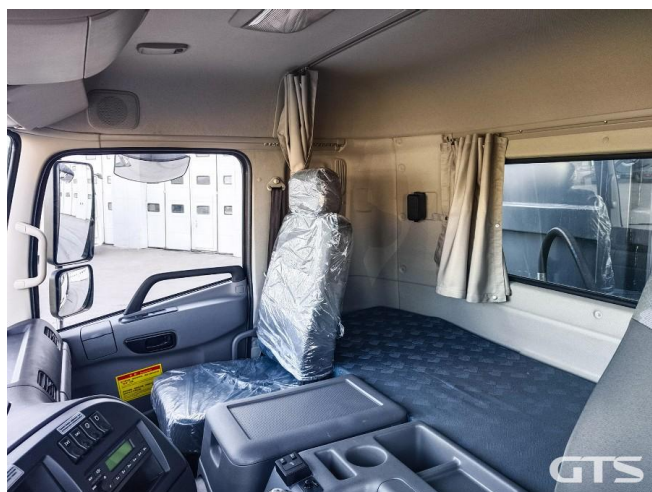

Самосвальный грузовик

Dongfeng KC

Основные характеристики

| | |
|-------------------------------------|-----------------------|
| Склад: Foton, Sitrak Ростов-на-Дону | Пробег: 45 |
| Колёсная формула: 6x4 | Запасное колесо |
| КПП: Механическая | Мощность (л.с.): 340 |
| Евронорма: 5 | Инструментальный ящик |
| Спальных мест: Одно | Без пробега по РФ |
| ABS | Кондиционер |